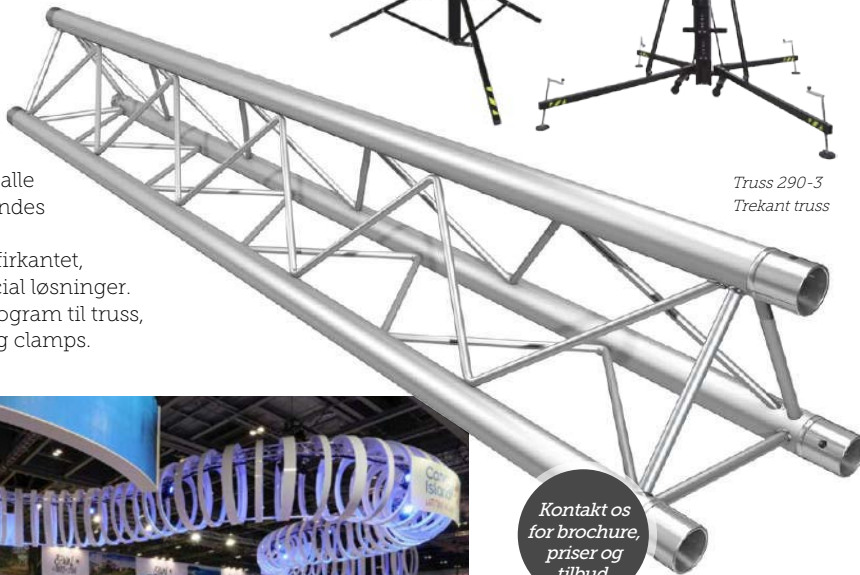

Sceneteknik

Tæppetræk, scenetræk herunder standard scenetræk eller opruller træk. Stativer i alle størrelser og løfte kapacitet. Se eller download vores brochure på hjemmesiden.

Truss 290-3
Trekant truss

Truss

Vi leverer truss i alle størrelser som findes på markedet. Lige, Trekantet, firkantet, runde samt special løsninger. Stort tilbehørsprogram til truss, samt couplers og clamps.

Kontakt os for brochure, priser og tilbud.