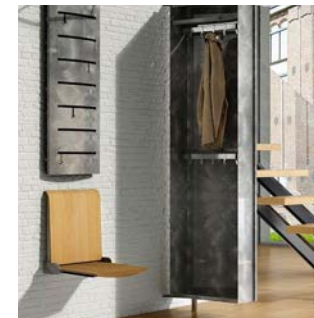

Bjerring Olimp

Bjerring Baco VIP

Kontakt os for brochure, priser og tilbud.

Når det skal være ekstra godt
BJERRING VIP stadionstole med polster efter hvor stolene er placeret. Mulighed for logo, kopholder og skriveplade i nogle af modellemerne.

Vægmonterede stole

– en elegant løsning

Stolene leveres med manuel eller automatisk sædelukning. Flere forskellige farver, med eller uden ryg. Som tilvalg kan tilbydes avisholder monteret på bagsiden af sædet. Farver på stel: Graphite, Gray, White. Farver på sæde/ryg: Oak, Graphite, Gray, eller White. Stolene kan leveres med tynd polster, eller special-polster til brug på hospitaler. Stolen er meget rengøringsvenlig.