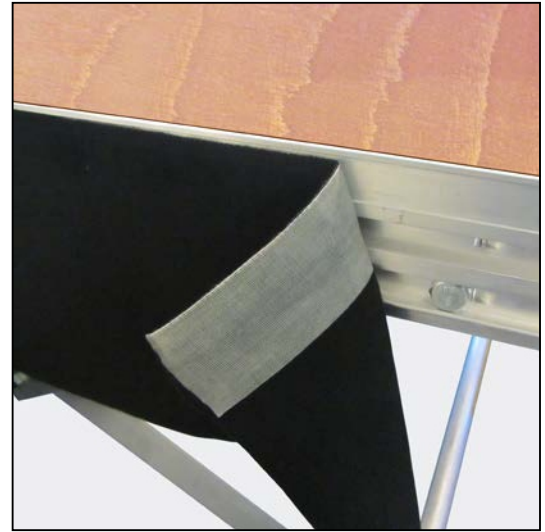

Art. / Réf.	Farben	Coloris	Colours	B1 M1 EN EN* NFPA	↕ cm	ft/in	g/m²	oz/yd²
1421 9021	tiefschwarz	noir foncé	jet black	• • • • •	20	7"	325	9.59
1421 9041	tiefschwarz	noir foncé	jet black	• • • • •	40	15"	325	9.59
1421 9061	tiefschwarz	noir foncé	jet black	• • • • •	60	23"	325	9.59
1421 9081	tiefschwarz	noir foncé	jet black	• • • • •	80	31"	325	9.59
1421 9101	tiefschwarz	noir foncé	jet black	• • • • •	100	39"	325	9.59

BÜHNENMOLTON 300

85 % Baumwolle, 15 % Viskose.
Stücklängen ca. 60 lfm.

MOLLETON DE SCÈNE 300

85 % coton, 15 % viscose.
Longueur des pièces env. 60 ml.

DUVETYNE 300

85 % cotton, 15 % viscose.
Piece lengths approx. 65.6 yds.

Art. / Réf.	Farben	Coloris	Colours	B1 M1 EN EN* NFPA	↔ cm	ft/in	g/m²	oz/yd²
1421 3021	tiefschwarz	noir foncé	jet black	• •	300	118"	325	9.59