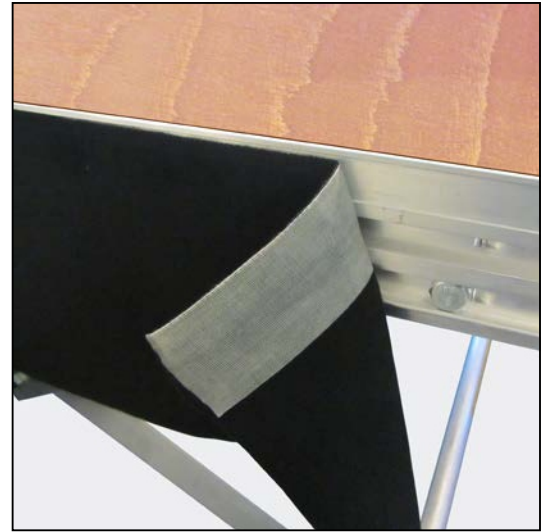

Podestverkleidung aus DEKOMOLTON

100 % Baumwolle.
Ringsum maschinell geschnitten.
Nur in ganzen Stücken lieferbar.
Stücklängen ca. 60 lfm.
Zur Befestigung empfehlen wir unser Spezialklebeband:
Art.-Nr. 4101 0356.

Jupe de scène en MOLLETON DÉCO

100 % coton.
Pourtour coup... à la machine.
Uniquement livrable par pièces entières.
Longueur des pièces env. 60 ml.
Pour la fixation, nous vous conseillons d'utiliser notre adhésif double face : Réf. 4101 0356.

Stage skirt made of DECOMOLTON

100 % cotton.
All around machinally cutted.
Available in full pieces only.
Piece lengths approx. 65.6 yds.
For Fixing we recommend our special tape: Art.-No. 4101 0356.

Art. / Réf.	Farben	Coloris	Colours	B1 M1 EN EN* NFPA	↕ cm	ft/in	g/m²	oz/yd²
1411 9021	tiefschwarz	noir foncé	jet black	• • • • •	20	7"	165	4.87
1411 9041	tiefschwarz	noir foncé	jet black	• • • • •	40	15"	165	4.87
1411 9061	tiefschwarz	noir foncé	jet black	• • • • •	60	23"	165	4.87
1411 9081	tiefschwarz	noir foncé	jet black	• • • • •	80	31"	165	4.87
1411 9101	tiefschwarz	noir foncé	jet black	• • • • •	100	39"	165	4.87

Podestverkleidung aus BÜHNENMOLTON R 55

100 % Baumwolle.
Beidseitig geraut.
Ringsum maschinell geschnitten.
Nur in ganzen Stücken lieferbar.
Stücklängen ca. 60 lfm.
Zur Befestigung empfehlen wir unser Spezialklebeband:
Art.-Nr. 4101 0356.

Jupe de scène en MOLLETON DE SCÈNE R 55

100 % coton.
Gratté des deux côtés.
Pourtour coup... à la machine.
Uniquement livrable par pièces entières.
Longueur des pièces env. 60 ml.
Pour la fixation, nous vous conseillons d'utiliser notre adhésif double face : Réf. 4101 0356.

Stage skirt made of DUVETYNE R 55

100 % cotton.
Brushed on both sides.
All around machinally cutted.
Available in full pieces only.
Piece lengths approx. 65.6 yds.
For Fixing we recommend our special tape: Art.-No. 4101 0356.