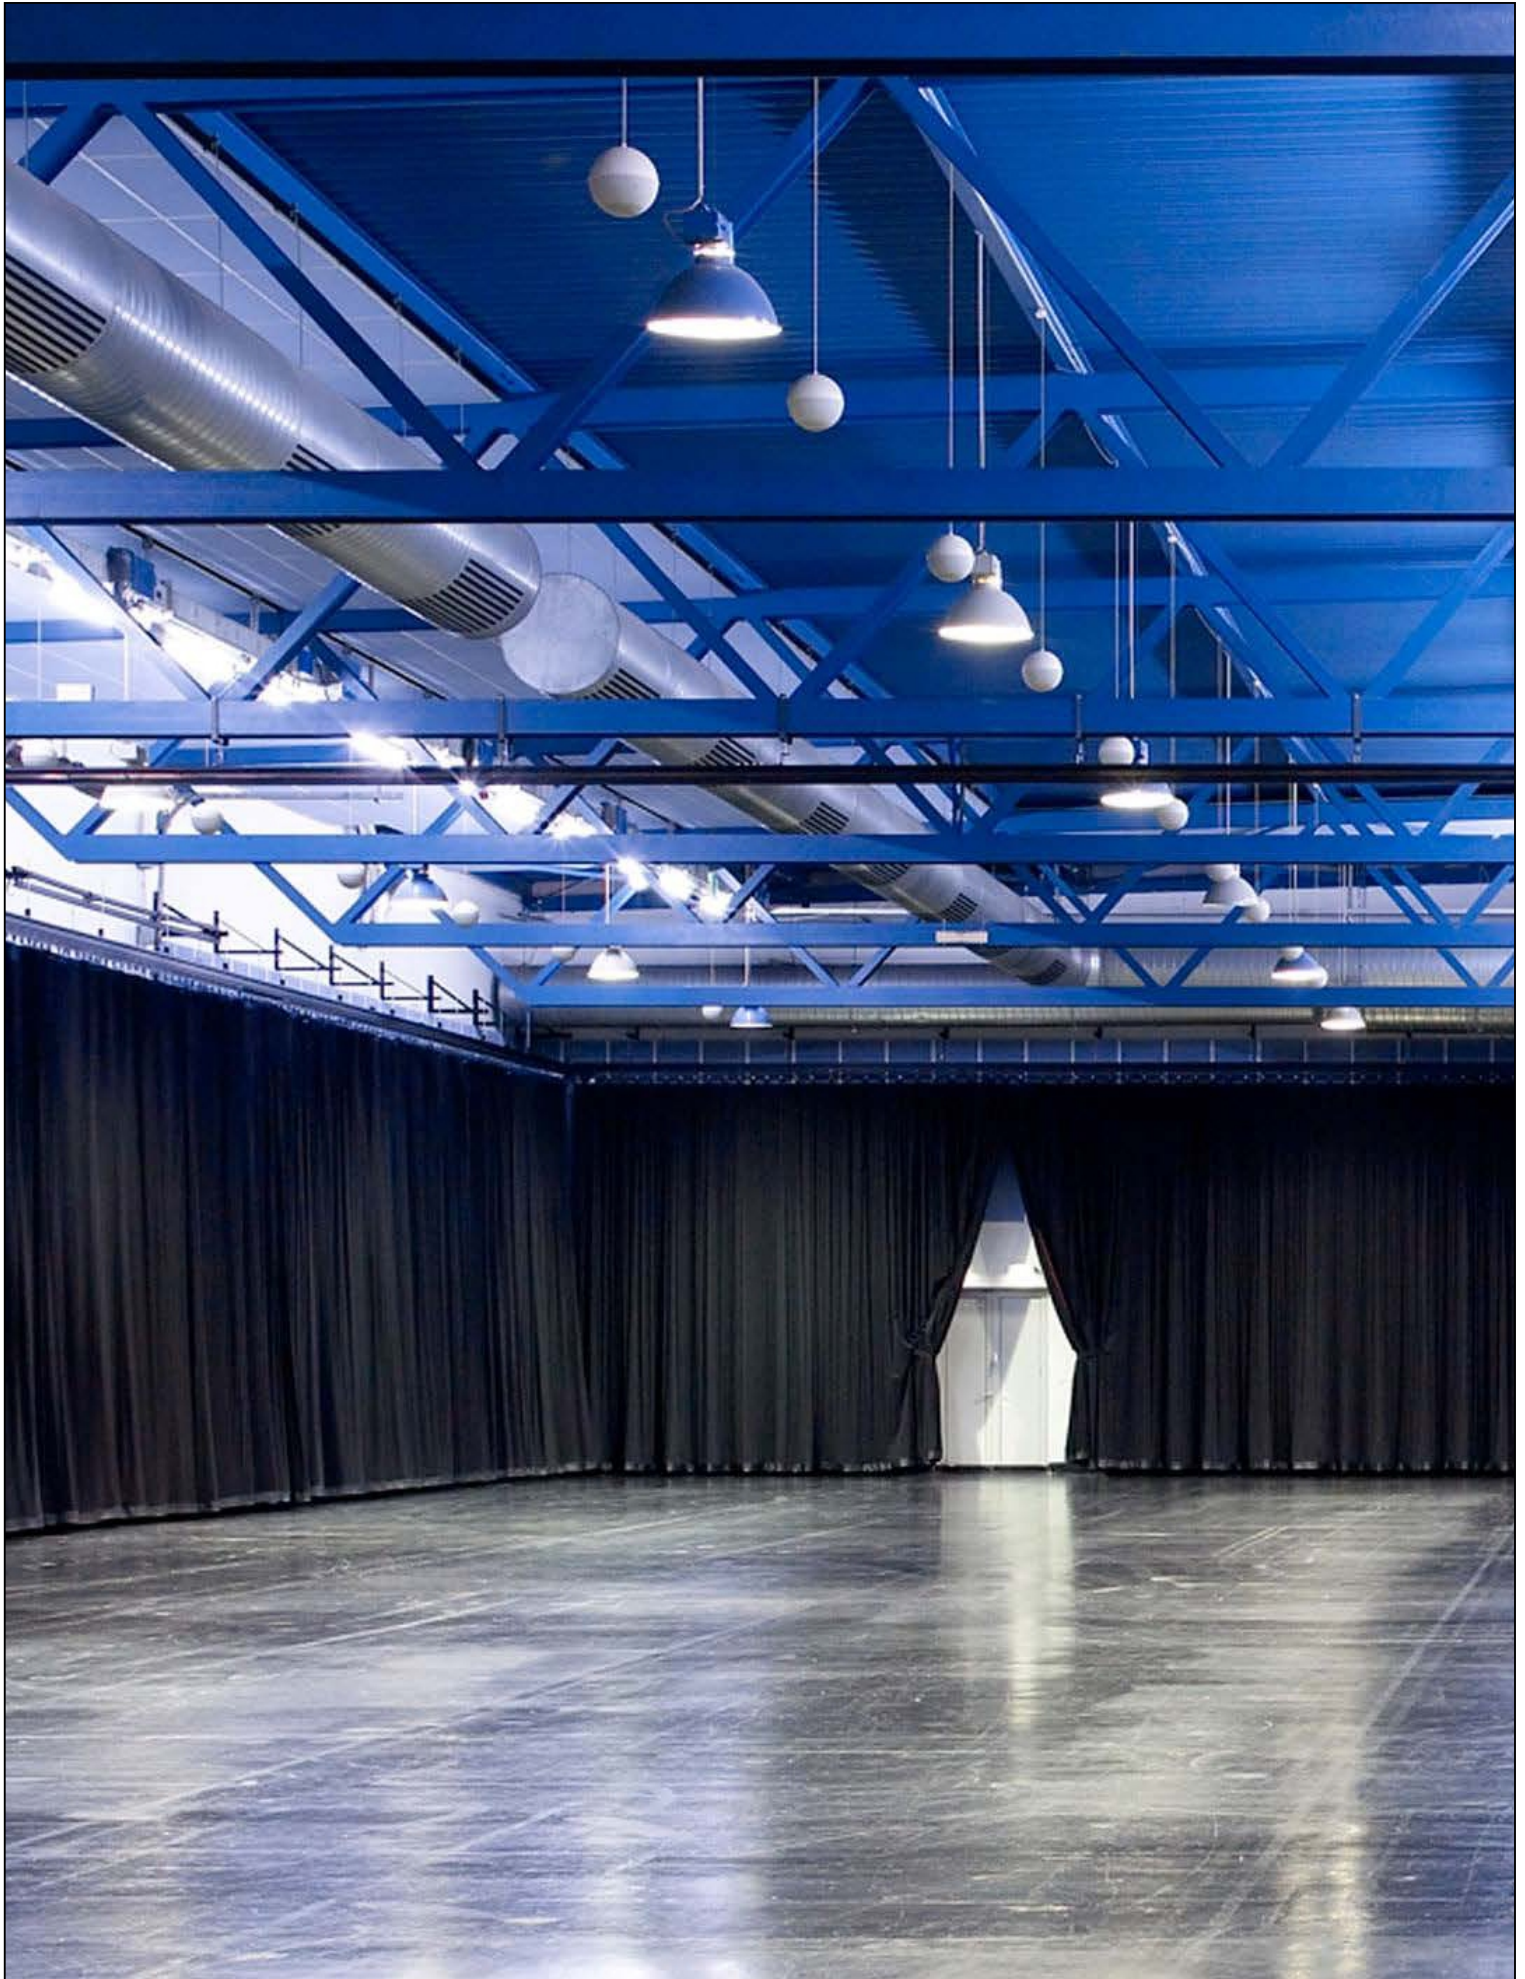

tiefschwarz / noir foncé... / jet black

rohweiß / écru / ecru

//Photo: LUXEXPO | Luxembourg / DUVETYNE R 55

BJERRING