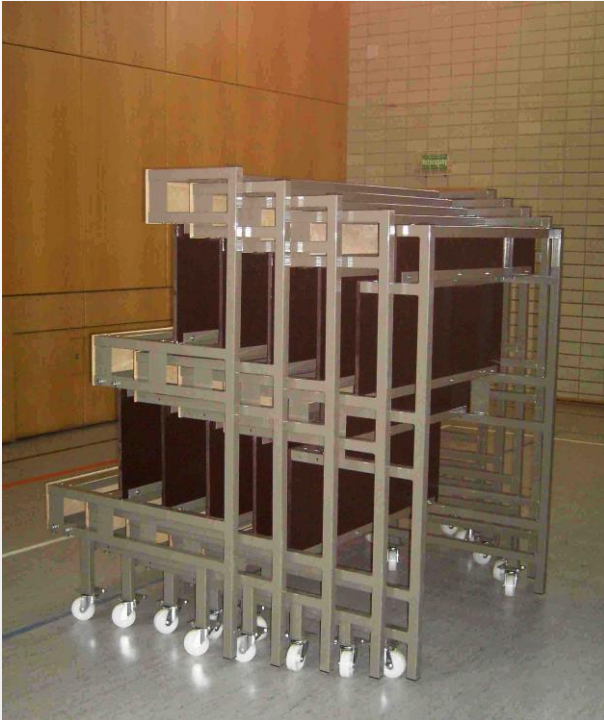

BJERRING Vipbar Tribune Model BB

BJERRING model BB mobile vipbar foldetribune – en smart, hurtig og praktisk tribune. Tribunen leveres i 5 sektioner incl. En trappe sektion, med hver sin længde, således at sektionerne kan køres ind i hinanden, og spare masser af depot plads. Standard tribunen har tre rækker og dens maksimale højde er 1,5 m. Metalkonstruktion er lavet af lakeret stål, gulv af vandtæt krydsfiner og bænke til siddepladser er lavet af lakeret bøgfiner. Tribunen er udstyret med et gelænder på begge sider og på bagsiden. Hvert modul kan vippes op og flyttes på 4 dreje hjul, der er installeret på bagsiden af rammen.

Tribune bredde 5 sektioner: 8,89 m
Dybde: 1,85 m
Højde oprejst: 1,85 m
Ca. Antal siddepladser: 50 personer

Kontakt os for priser, samt yderligere oplysninger og informationer.