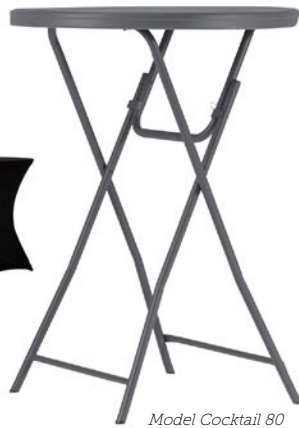

Ståborde

Ståborde i forskellige typer.
Alle vores borde er af høj kvalitet.

Stretch Overtræk ståborde – fås i flere farver

Model Cocktail 80

Model Flip

Model Arianne 80

Model Smart

Model Norman

Model Big Alex

Klapstole

I sortimentet findes produkter i forskellige design, farver og materialer, hvilket betyder, der findes noget til de fleste lejligheder – uanset om det er mødelokalet eller frokostrummet.

Model Choise
– fås i mange farve varianter

Model Choise
uden polster

Model Sofie

Model Alcudia

Model Nice med polster
og rækkekobling

Model Sofie
med polster

Model Class Basic
med polster

Model XL Bord – New Classic
122x76 cm – 152x76 cm – 183x76 cm

Model Planet – New Classic
Ø120 cm – Ø150 cm –
Ø160 cm – Ø180 cm

Klapborde

Klapborde i forskellige typer.
Alle vores borde er af høj kvalitet.

Kontakt os
for brochure,
priser og
tilbud.

Model Party
122x61 cm – 152x76 cm – 183x76 cm