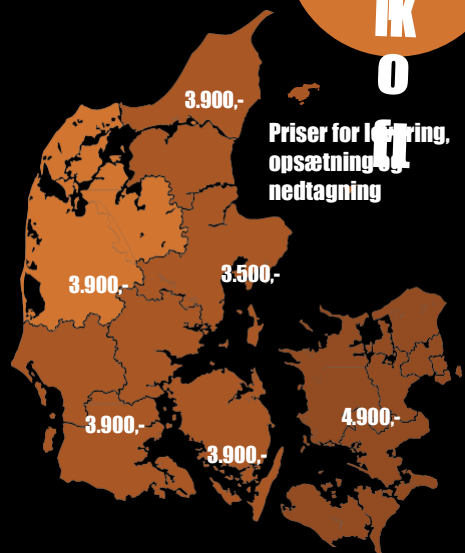

Priser for levering, opsætning og nedtagning

Alle priser er ekskl. Moms og 5% forsikring
Se mere på www.bjerring-sales.dk

BJERRING Rental

Tykhøjvej 20, Hal 5 – 7323 Give – Tff: +45 77 34 52 06 – Mail: leje@bjerring-rental.dk
www.bjerring-sales.dk – www.sunswim.dk