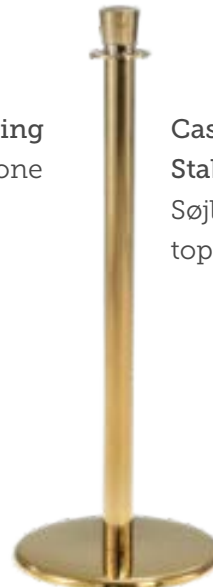

Skilt for tovsøjler  
Farve ramme: Messing  
Størrelse: A4

Vægbeslag for tov  
Rustfrit

Vægbeslag for tov  
Messing

Casino Basic  
Søjle i Chrom  
med krone top

Casino Messing  
Søjle med kugle top

Casino Messing  
Stabelbar  
Søjle med kugle  
top

Casino Messing  
Søjle med flad top

Casino Messing  
Stabelbar  
Søjle med flad top

Casino Messing  
Søjle med krone  
top

Casino Messing  
Stabelbar  
Søjle med krone  
top

Casino Sort  
Søjle med flad top

Casino Sort  
Stabelbar  
Søjle med flad top

Casino Rustfrit  
Søjle med kugle  
top

Casino Rustfrit  
Stabelbar  
Søjle med kugle  
top

Casino Rustfrit  
Søjle med flad top

Casino Rustfrit  
Stabelbar  
Søjle med flad top