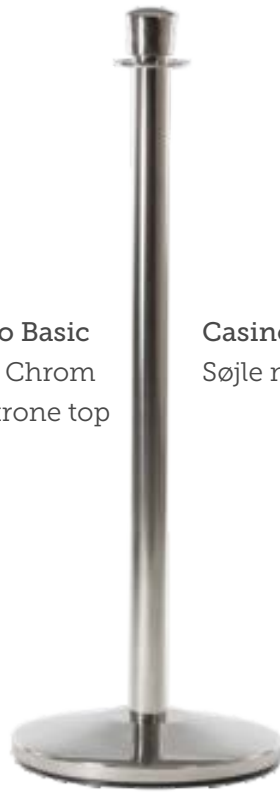

Skilt for tovsøjler  
Farve ramme: Messing  
Størrelse: A4

Vægbeslag for tov  
Rustfrit

Vægbeslag for tov  
Messing

Casino Basic  
Søjle i Chrom  
med krone top

Casino Messing  
Søjle med kugle top

Casino Messing  
Stabelbar  
Søjle med kugle  
top

Casino Messing  
Søjle med flad top

Casino Messing  
Stabelbar  
Søjle med flad top

Casino Messing  
Søjle med krone  
top

Casino Messing  
Stabelbar  
Søjle med krone  
top

Casino Sort  
Søjle med flad top

Casino Sort  
Stabelbar  
Søjle med flad top

Casino Rustfrit  
Søjle med kugle  
top

Casino Rustfrit  
Stabelbar  
Søjle med kugle  
top

Casino Rustfrit  
Søjle med flad top

Casino Rustfrit  
Stabelbar  
Søjle med flad top