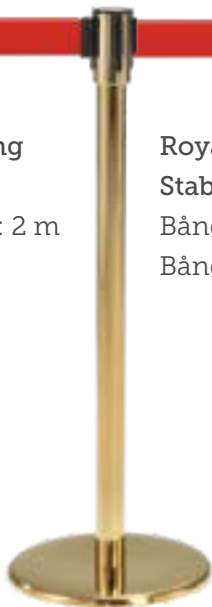

# Båndsøjler

**Royal Basic**  
Krom båndstander  
med 3 m sort bånd.

**Worker**  
Gul/sort  
PVC søjle med  
3,60 m gul/sort bånd  
– sort gummi fod.  
Vægt 8,6 kg.

**Worker**  
Rød/hvid  
PVC søjle med  
3,60 m rød/hvid bånd  
– sort gummi fod.  
Vægt 8,6 kg.

**Royal Messing**  
Bånd: Rød  
Båndlængde: 2 m

**Royal Messing Stabelbar**  
Bånd: Rød  
Båndlængde: 2 m

**Royal Messing**  
Bånd: Sort  
Båndlængde: 2 m

**Royal Messing Stabelbar**  
Bånd: Sort  
Båndlængde: 2 m