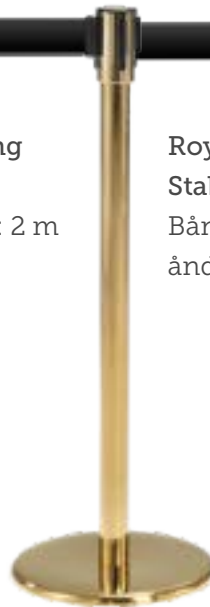

# Båndsøjler

**Royal Basic**  
Krom båndstander  
med 3 m sort bånd.

**Worker**  
Gul/sort  
PVC søjle med  
3,60 m gul/sort bånd  
– sort gummi fod.  
Vægt 8,6 kg.

**Worker**  
Rød/hvid  
PVC søjle med  
3,60 m rød/hvid bånd  
– sort gummi fod.  
Vægt 8,6 kg.

**Royal Messing**  
Bånd: Rød  
Båndlængde: 2 m

**Royal Messing Stabelbar**  
Bånd: Rød  
Båndlængde: 2 m

**Royal Messing**  
Bånd: Sort  
Båndlængde: 2 m

**Royal Messing Stabelbar**  
Bånd: Sort  
Båndlængde: 2 m