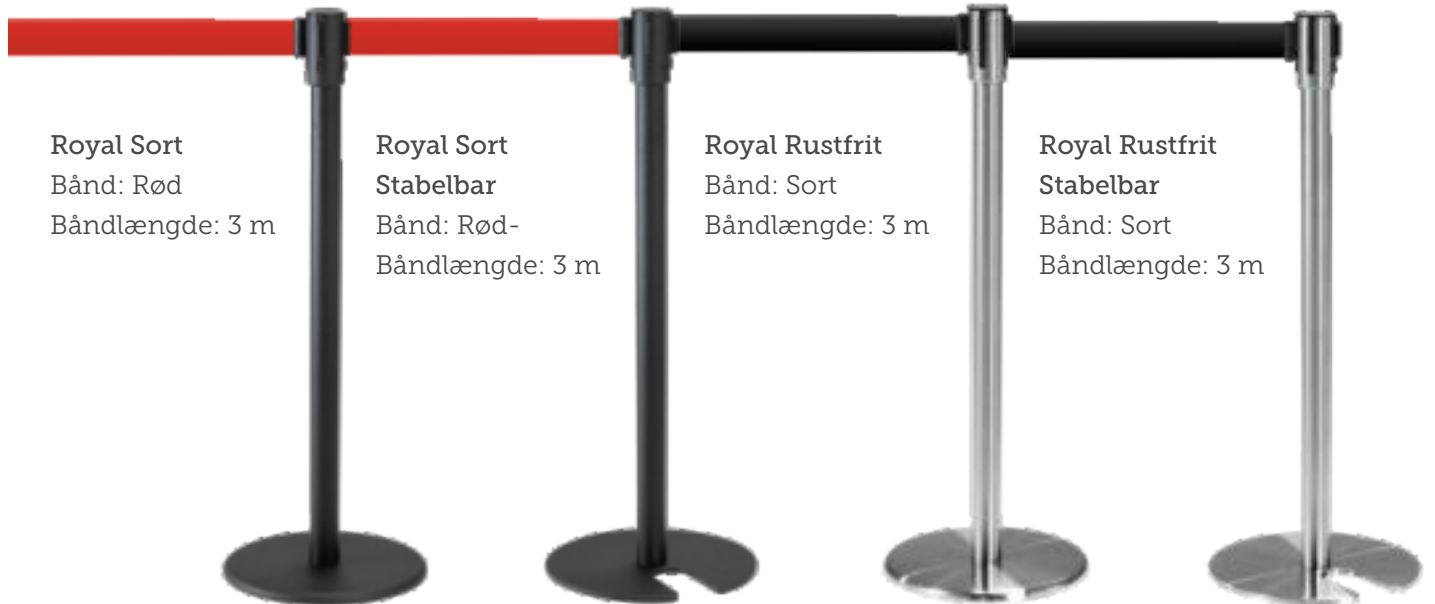

Royal Sort
Bånd: Rød
Båndlængde: 3 m

Royal Sort
Stabelbar
Bånd: Rød-
Båndlængde: 3 m

Royal Rustfrit
Bånd: Sort
Båndlængde: 3 m

Royal Rustfrit
Stabelbar
Bånd: Sort
Båndlængde: 3 m