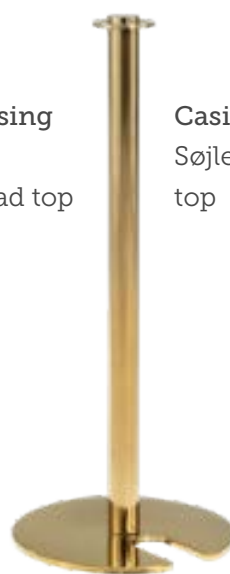

Skilt for tovsøjler  
Farve ramme: Messing  
Størrelse: A4

Vægbeslag for tov  
Rustfrit

Vægbeslag for tov  
Messing

Casino Basic  
Søjle i Chrom  
med krone top

Casino Messing  
Søjle med kugle top

Casino Messing  
Stabelbar  
Søjle med kugle  
top

Casino Messing  
Søjle med flad top

Casino Messing  
Stabelbar  
Søjle med flad top

Casino Messing  
Søjle med krone  
top

Casino Messing  
Stabelbar  
Søjle med krone  
top

Casino Sort  
Søjle med flad top

Casino Sort  
Stabelbar  
Søjle med flad top

Casino Rustfrit  
Søjle med kugle  
top

Casino Rustfrit  
Stabelbar  
Søjle med kugle  
top

Casino Rustfrit  
Søjle med flad top

Casino Rustfrit  
Stabelbar  
Søjle med flad top