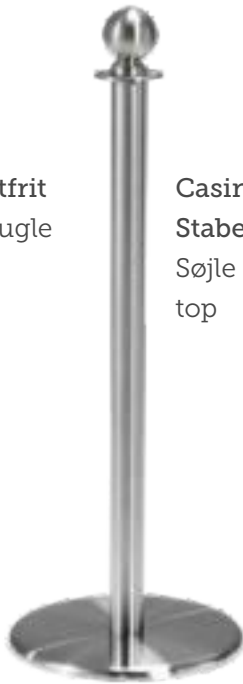

Skilt for tovsøjler  
Farve ramme: Messing  
Størrelse: A4

Vægbeslag for tov  
Rustfrit

Vægbeslag for tov  
Messing

Casino Basic  
Søjle i Chrom  
med krone top

Casino Messing  
Søjle med kugle top

Casino Messing  
Stabelbar  
Søjle med kugle  
top

Casino Messing  
Søjle med flad top

Casino Messing  
Stabelbar  
Søjle med flad top

Casino Messing  
Søjle med krone  
top

Casino Messing  
Stabelbar  
Søjle med krone  
top

Casino Sort  
Søjle med flad top

Casino Sort  
Stabelbar  
Søjle med flad top

Casino Rustfrit  
Søjle med kugle  
top

Casino Rustfrit  
Stabelbar  
Søjle med kugle  
top

Casino Rustfrit  
Søjle med flad top

Casino Rustfrit  
Stabelbar  
Søjle med flad top

Casino Rustfrit  
Søjle med krone  
top

Casino Rustfrit  
Stabelbar  
Søjle med krone  
top