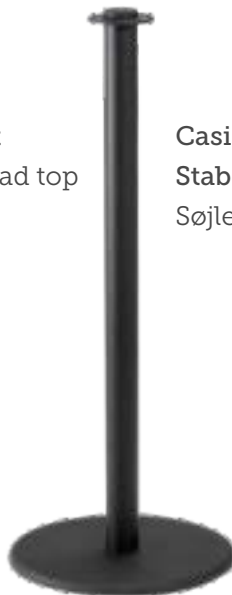

Skilt for tovsøjler  
Farve ramme: Messing  
Størrelse: A4

Vægbeslag for tov  
Rustfrit

Vægbeslag for tov  
Messing

Casino Basic  
Søjle i Chrom  
med krone top

Casino Messing  
Søjle med kugle top

Casino Messing  
Stabelbar  
Søjle med kugle  
top

Casino Messing  
Søjle med flad top

Casino Messing  
Stabelbar  
Søjle med flad top

Casino Messing  
Søjle med krone  
top

Casino Messing  
Stabelbar  
Søjle med krone  
top

Casino Sort  
Søjle med flad top

Casino Sort  
Stabelbar  
Søjle med flad top

Casino Rustfrit  
Søjle med kugle  
top

Casino Rustfrit  
Stabelbar  
Søjle med kugle  
top

Casino Rustfrit  
Søjle med flad top

Casino Rustfrit  
Stabelbar  
Søjle med flad top