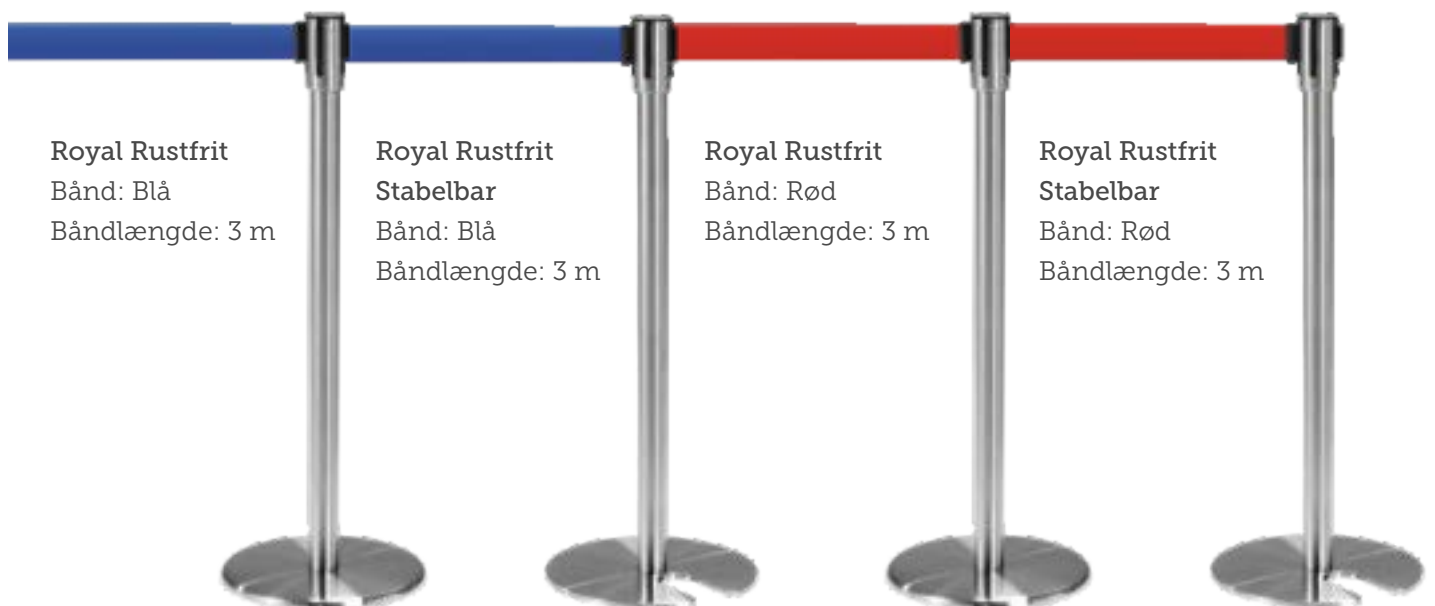

Royal Rustfrit
Bånd: Blå
Båndlængde: 3 m

Royal Rustfrit
Stabelbar
Bånd: Blå
Båndlængde: 3 m

Royal Rustfrit
Bånd: Rød
Båndlængde: 3 m

Royal Rustfrit
Stabelbar
Bånd: Rød
Båndlængde: 3 m