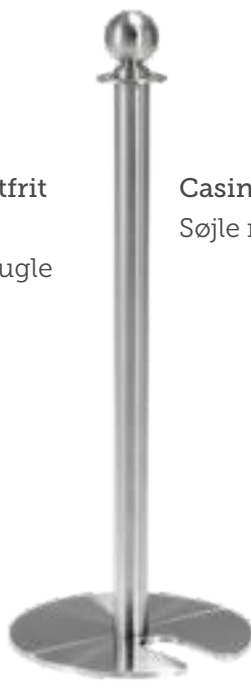

Skilt for tovsøjler  
Farve ramme: Messing  
Størrelse: A4

Vægbeslag for tov  
Rustfrit

Vægbeslag for tov  
Messing

Casino Basic  
Søjle i Chrom  
med krone top

Casino Messing  
Søjle med kugle top

Casino Messing  
Stabelbar  
Søjle med kugle  
top

Casino Messing  
Søjle med flad top

Casino Messing  
Stabelbar  
Søjle med flad top

Casino Messing  
Søjle med krone  
top

Casino Messing  
Stabelbar  
Søjle med krone  
top

Casino Sort  
Søjle med flad top

Casino Sort  
Stabelbar  
Søjle med flad top

Casino Rustfrit  
Søjle med kugle  
top

Casino Rustfrit  
Stabelbar  
Søjle med kugle  
top

Casino Rustfrit  
Søjle med flad top

Casino Rustfrit  
Stabelbar  
Søjle med flad top

Casino Rustfrit  
Søjle med krone  
top

Casino Rustfrit  
Stabelbar  
Søjle med krone  
top