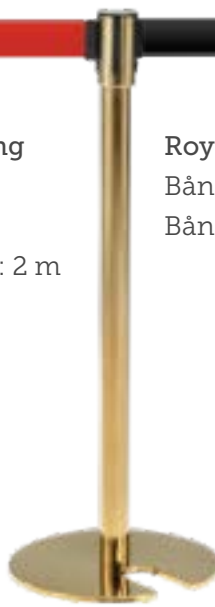

# Båndsøjler

**Royal Basic**  
Krom båndstander  
med 3 m sort bånd.

**Worker**  
Gul/sort  
PVC søjle med  
3,60 m gul/sort bånd  
– sort gummi fod.  
Vægt 8,6 kg.

**Worker**  
Rød/hvid  
PVC søjle med  
3,60 m rød/hvid bånd  
– sort gummi fod.  
Vægt 8,6 kg.

**Royal Messing**  
Bånd: Rød  
Båndlængde: 2 m

**Royal Messing Stabelbar**  
Bånd: Rød  
Båndlængde: 2 m

**Royal Messing**  
Bånd: Sort  
Båndlængde: 2 m

**Royal Messing Stabelbar**  
Bånd: Sort  
Båndlængde: 2 m