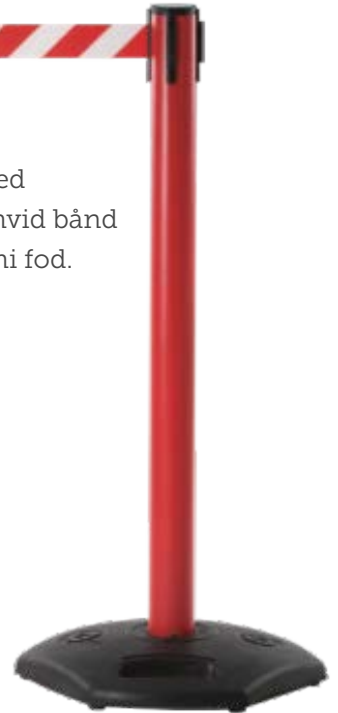

# Båndsøjler

**Royal Basic**  
Krom båndstander  
med 3 m sort bånd.

**Worker**  
Gul/sort  
PVC søjle med  
3,60 m gul/sort bånd  
– sort gummi fod.  
Vægt 8,6 kg.

**Worker**  
Rød/hvid  
PVC søjle med  
3,60 m rød/hvid bånd  
– sort gummi fod.  
Vægt 8,6 kg.