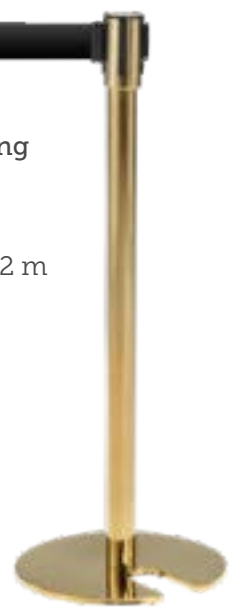

# Båndsøjler

**Royal Basic**  
Krom båndstander  
med 3 m sort bånd.

**Worker**  
Gul/sort  
PVC søjle med  
3,60 m gul/sort bånd  
– sort gummi fod.  
Vægt 8,6 kg.

**Worker**  
Rød/hvid  
PVC søjle med  
3,60 m rød/hvid bånd  
– sort gummi fod.  
Vægt 8,6 kg.

**Royal Messing**  
Bånd: Rød  
Båndlængde: 2 m

**Royal Messing Stabelbar**  
Bånd: Rød  
Båndlængde: 2 m

**Royal Messing**  
Bånd: Sort  
Båndlængde: 2 m

**Royal Messing Stabelbar**  
Bånd: Sort  
Båndlængde: 2 m

Royal Sort  
Bånd: Gul/Sort  
Båndlængde: 3 m

Royal Sort  
Stabelbar  
Bånd: Gul/Sort  
Båndlængde: 3 m

Royal Sort  
Bånd: Sort  
Båndlængde: 3 m

Royal Sort  
Stabelbar  
Bånd: Sort  
Båndlængde: 3 m

Royal Sort  
Bånd: Rød  
Båndlængde: 3 m