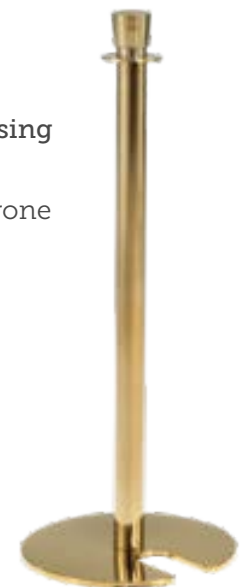

Skilt for tovsøjler  
Farve ramme: Messing  
Størrelse: A4

Vægbeslag for tov  
Rustfrit

Vægbeslag for tov  
Messing

Casino Basic  
Søjle i Chrom  
med krone top

Casino Messing  
Søjle med kugle top

Casino Messing  
Stabelbar  
Søjle med kugle  
top

Casino Messing  
Søjle med flad top

Casino Messing  
Stabelbar  
Søjle med flad top

Casino Messing  
Søjle med krone  
top

Casino Messing  
Stabelbar  
Søjle med krone  
top

Casino Sort  
Søjle med flad top

Casino Sort  
Stabelbar  
Søjle med flad top

Casino Rustfrit  
Søjle med kugle  
top

Casino Rustfrit  
Stabelbar  
Søjle med kugle  
top

Casino Rustfrit  
Søjle med flad top

Casino Rustfrit  
Stabelbar  
Søjle med flad top

Casino Rustfrit  
Søjle med krone  
top

Casino Rustfrit  
Stabelbar  
Søjle med krone  
top