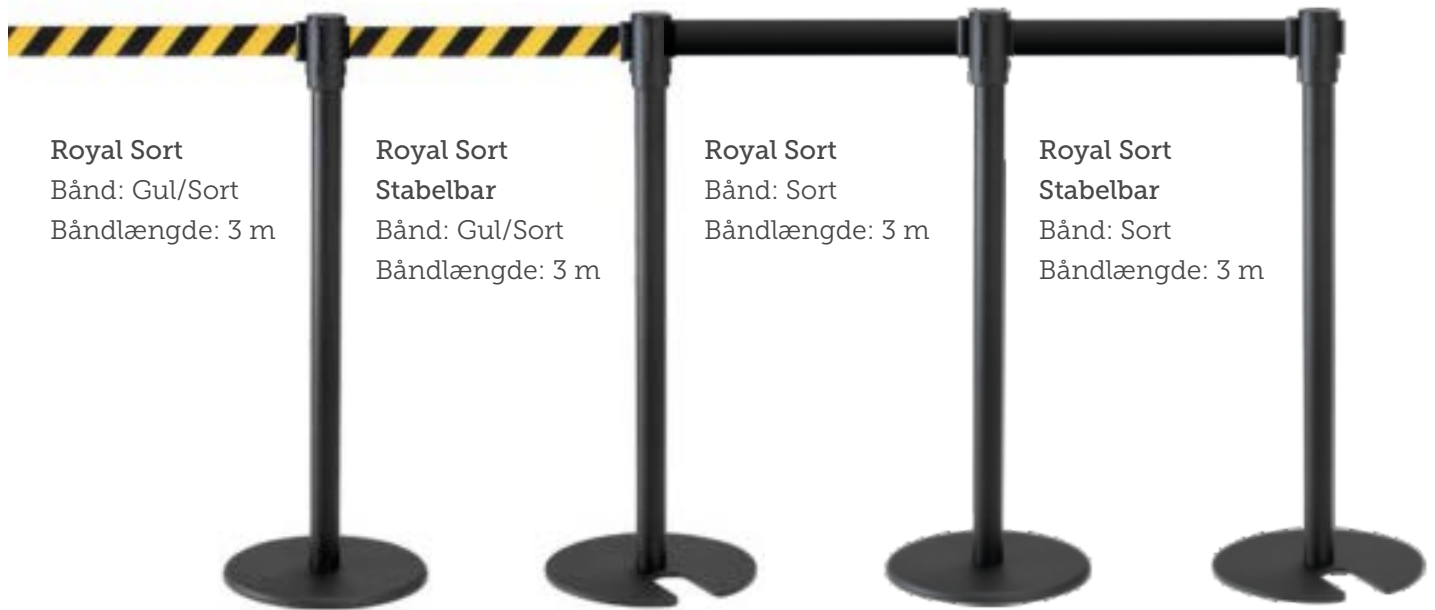

# Båndsøjler

**Royal Basic**  
Krom båndstander  
med 3 m sort bånd.

**Worker**  
Gul/sort  
PVC søjle med  
3,60 m gul/sort bånd  
– sort gummi fod.  
Vægt 8,6 kg.

**Worker**  
Rød/hvid  
PVC søjle med  
3,60 m rød/hvid bånd  
– sort gummi fod.  
Vægt 8,6 kg.

**Royal Messing**  
Bånd: Rød  
Båndlængde: 2 m

**Royal Messing Stabelbar**  
Bånd: Rød  
Båndlængde: 2 m

**Royal Messing**  
Bånd: Sort  
Båndlængde: 2 m

**Royal Messing Stabelbar**  
Bånd: Sort  
Båndlængde: 2 m