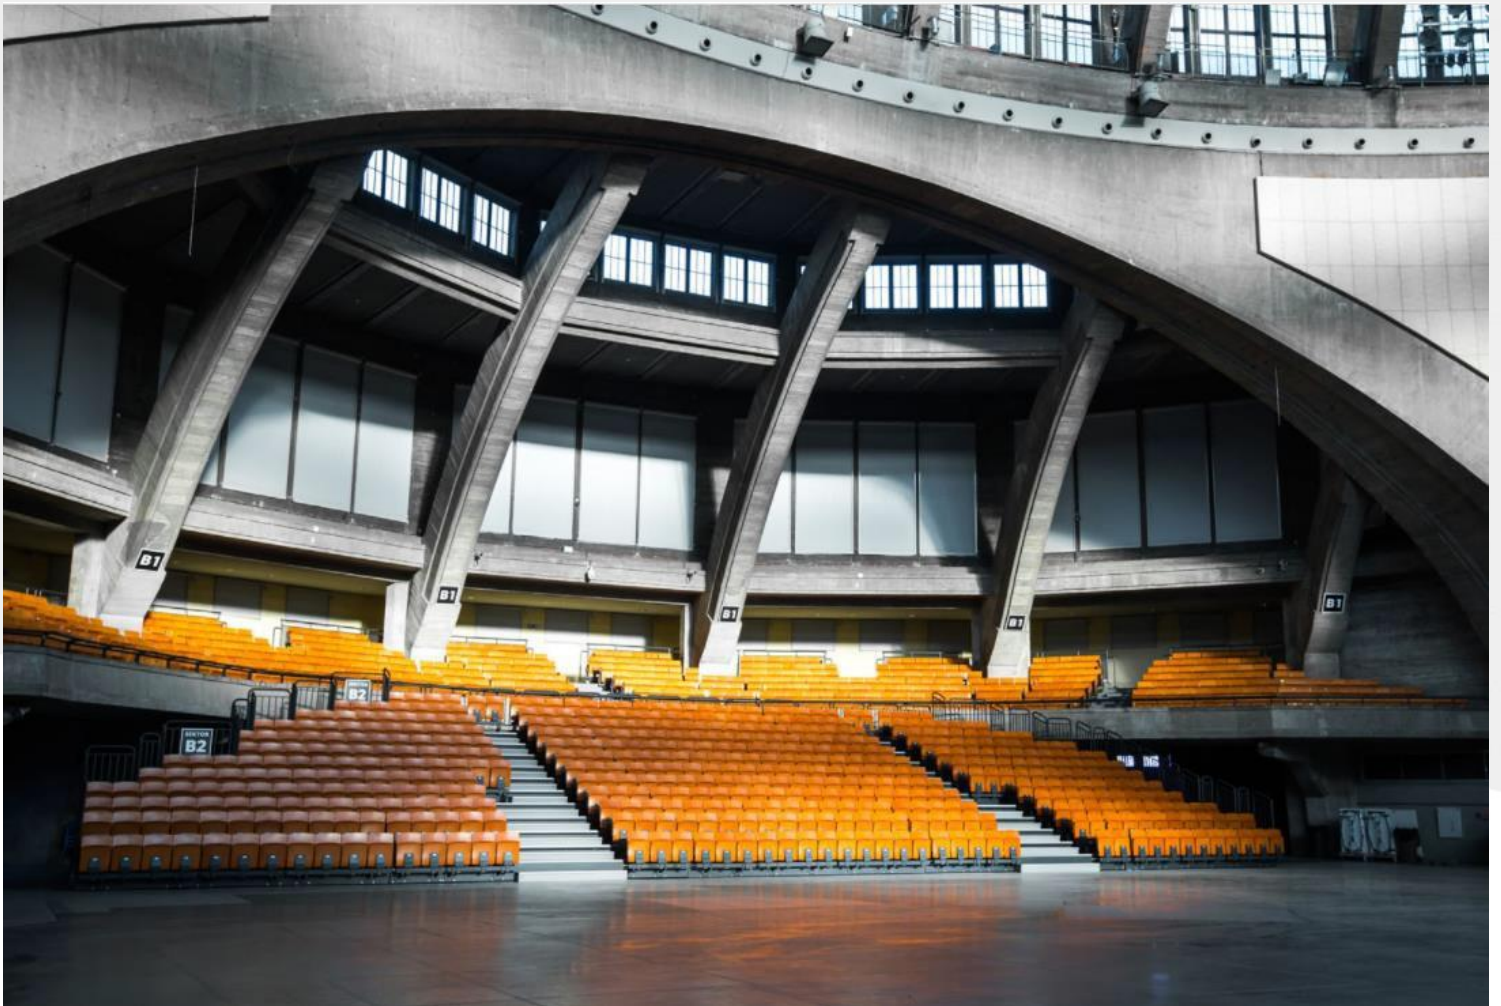

BJERRING

BJERRING Podium

Tribune og Auditorie stol

Podium

At udarbejde en skræddersyet løsning er en reel udfordring for enhver designer. At fange et bestemt steds unikke karakter kræver lang arbejdstid, fuldt engagement og stor erfaring. Hvor udmattende processen end er, kan det endelige resultat være forbløffende og overgå alles forventninger. Podium er det bedste eksempel på dette.

BJERRING

Podium

MULIGHEDER OG FUNKTIONER

- Sædenummerering installeret på undersiden af sædet
- Rækkenummerering installeret på teleskoptribunen
- To versioner tilgængelige: "træ" eller med polstret polstring på ryglæn og sæde