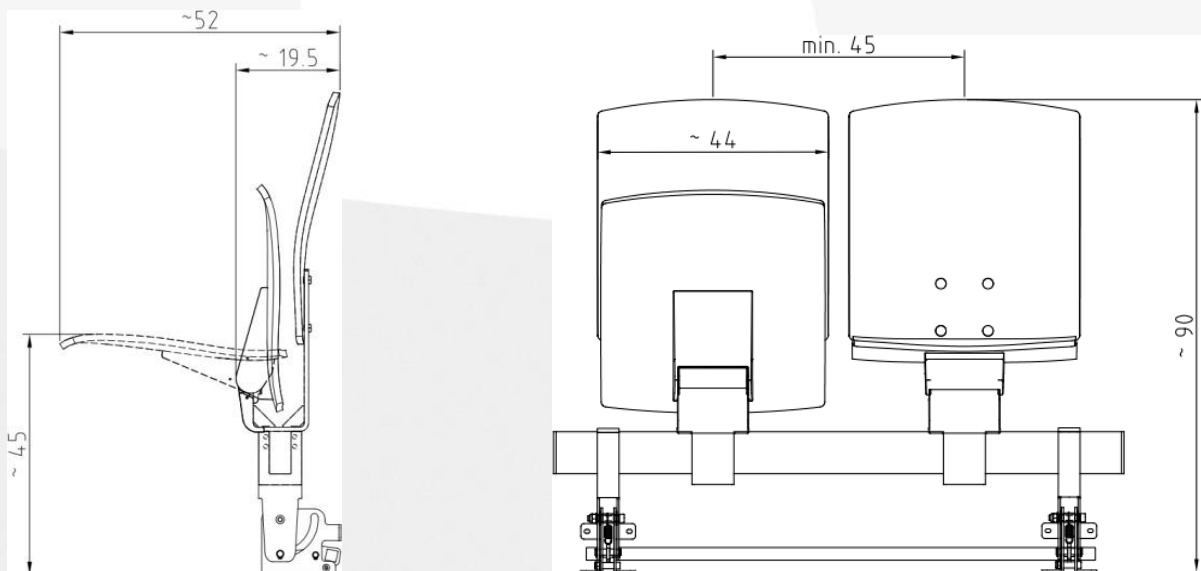

BJERRING

Podium

MULIGHEDER OG FUNKTIONER

- Sædenummerering installeret på undersiden af sædet
- Rækkenummerering installeret på teleskoptribunen
- To versioner tilgængelige: "træ" eller med polstret polstring på ryglæn og sæde

DIMENSIONER

Særlige dimensioner kan tilpasses individuelt til et givet projekt. Alle mål er i centimeter

Assembly Options

Floor type	Seating arrangement	Fixing types
 Flat	 Straight	 To the step riser
 Tiered	 Curved	 To the floor on a beam
		 On a telescopic tribune

Podium som auditorie stol Med fast skriveplade

DIMENSIONER

Særlige dimensioner kan tilpasses individuelt til et givet projekt. Alle mål er i centimeter

ASSEMBLY OPTIONS

Floor type

Flat

Tiered

Seating arrangement