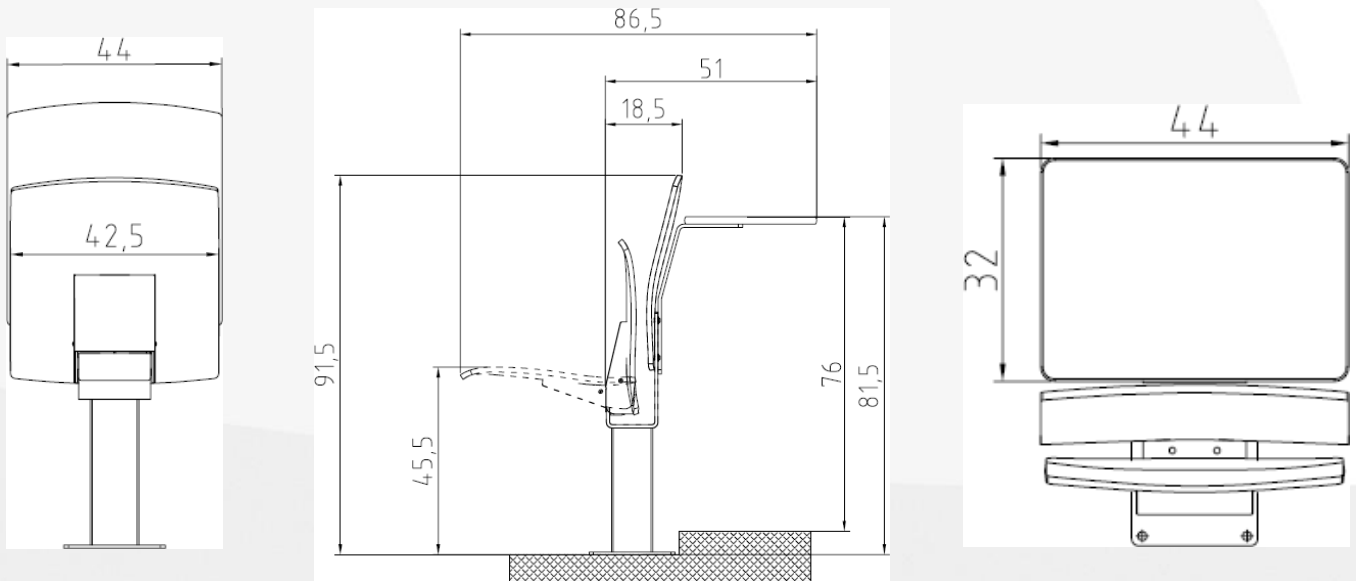

DIMENSIONER

Særlige dimensioner kan tilpasses individuelt til et givet projekt. Alle mål er i centimeter

Assembly Options

Floor type	Seating arrangement	Fixing types
 Flat	 Straight	 To the step riser
 Tiered	 Curved	 To the floor on a beam
		 On a telescopic tribune

Podium som auditorie stol Med fast skriveplade

DIMENSIONER

Særlige dimensioner kan tilpasses individuelt til et givet projekt. Alle mål er i centimeter

ASSEMBLY OPTIONS

Floor type

Flat

Tiered

Seating arrangement