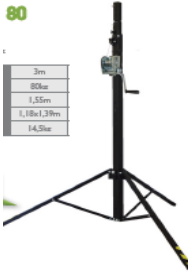

### BJERRING Nemesis 80

Højde max:	3 m	Højde min:	1,55 m
Vægt:	14,50 kg	Belastning:	80 kg
Farve:	Sort	Working area:	1,18x1,39 m

Pris pr stk

Kontakt os kr

80

### BJERRING Nemesis 110

Højde max:	4 m	Højde min:	1,55 m
Vægt:	17,50 m	Belastning:	110 kg
Farve:	Sort	Working area:	1,18x1,39 m

Pris pr stk

Kontakt os kr

80

### BJERRING Nemesis PRO

Højde max:	3,80 m	Højde min:	1,38 m
Vægt:	26 kg	Belastning:	100 kg
Farve:	Sort	Working area:	1,11x1,11 m

Pris pr stk

Kontakt os kr

### BJERRING Megara 125

Højde max:	4,50 m	Højde min:	1,50 m
Vægt:	46 kg	Belastning:	125 kg
Farve:	Sort	Working area:	1,38x1,38 m

Pris pr stk

Kontakt os kr