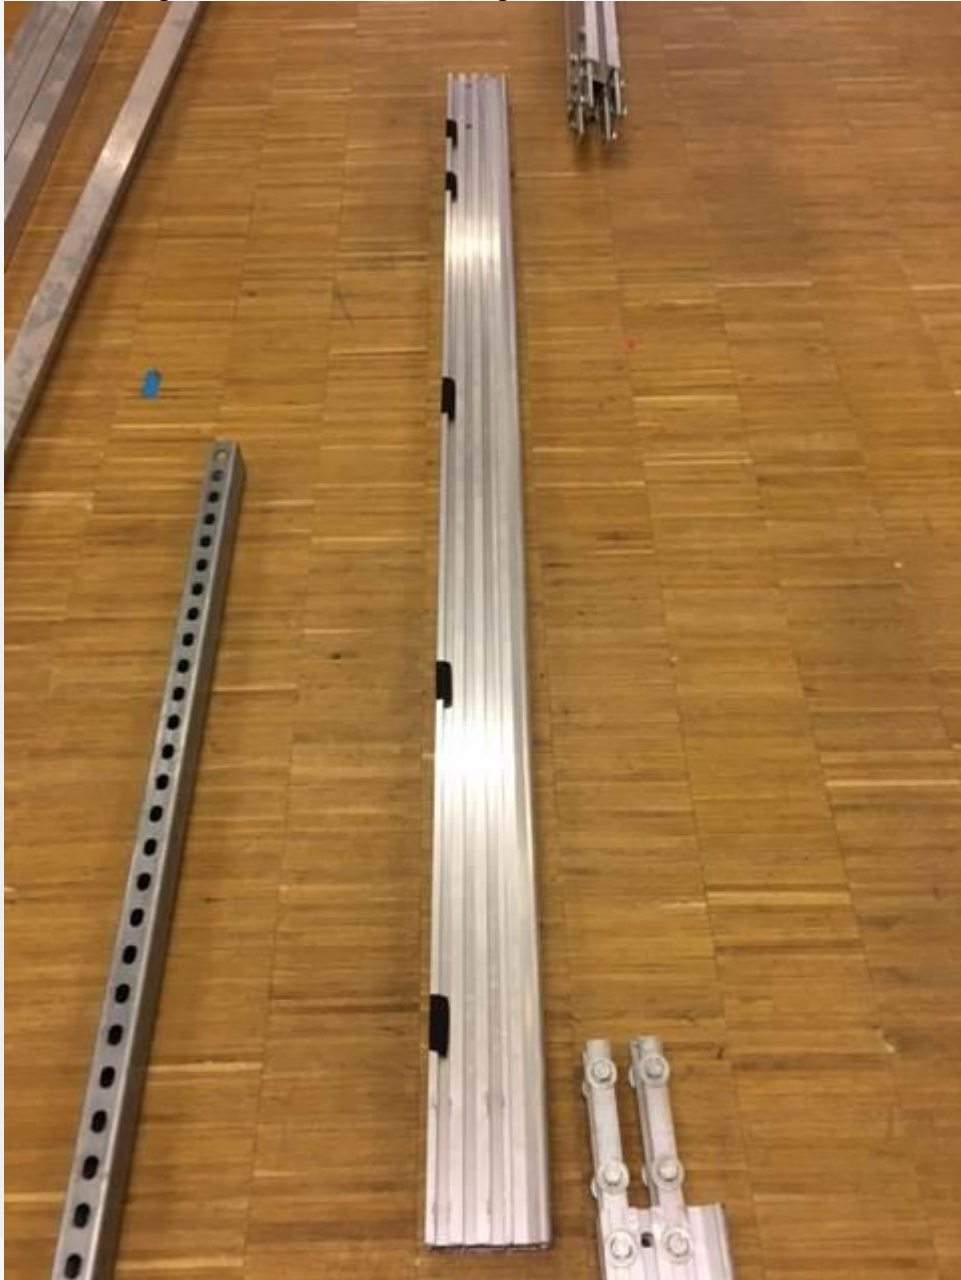

Overbygningen kan stille op som 8x4 m – hjørnemasterne/ben er 3,20 m og kan forlænges til 4,20 m

Beskrivelse

Størrelse 8 x 4 m – mulighed for at frontbommen kan blive 10 m

Maste højde max 4,20 m

Med sibens arme – 10 stk

Snoretræk til fortæppe

Fortæppe lys beige 2 stk af bredde 8 m – for sceneåbning 2,50 m

Sideben – tæpper sorte 4 stk

Kontakt os for yderligere oplysninger og informationer.

Billedet er ikke materiellet der er til salg – men samme setup og type

Billeder og kort beskrivelser

2 tæpper til afdækning af ben

Overview billede

10 arme til sideben

Ramme til scenetæppe 4x6/8/10 meter

Ramme til scenetæppe 4x6/8/10 meter

2 stk 2 meters forlænger til ramme. Der mangler 1 stk for at kan lave den 10 meter lang

4 stk ophæng til et eller andet

4 ben til ramme af 3,2 meter

2 stk forstærker til hjørne på ramme. Vinklerne sidder på rammen.

4 ben af 1 meter til forhøjning af benene

Snore strammer til snoretrækket til