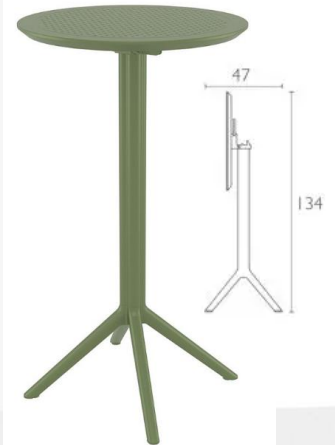

### Ares – En stærk stabelstol

Til inde og udendørs brug  
Farver: Hvid, Dark Grey, Sort, Taupe, Silver Grey, Teak, Brun

### Sky Ståbord – Med Vipbar Bordplade

**Sky – Café & ståbord**  
Vipbar bordplade  
Farver: Hvid, Dark Grey, Sort, Taupe, Oliven grøn

### Sky Pro – En stærk komfortabel stabelstol

Til inde og udendørs brug  
Farver: Hvid, Dark Grey, Sort, Taupe, Oliven Grøn

### Maya 75 Barstol - Stabelbar

**Ares 80 – Café Bord**  
Til inde og udendørs brug  
Farver: Hvid, Dark Grey, Sort, Taupe, Teak, Brun

**Kontakt os for priser samt yderligere oplysninger og informationer**