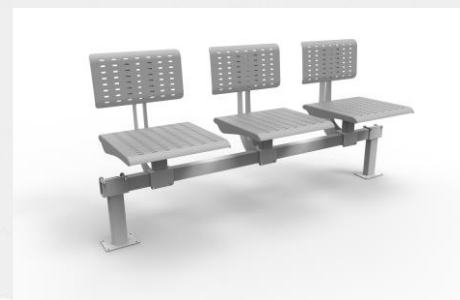

BJERRING AH Vægmonterede Stole - metal