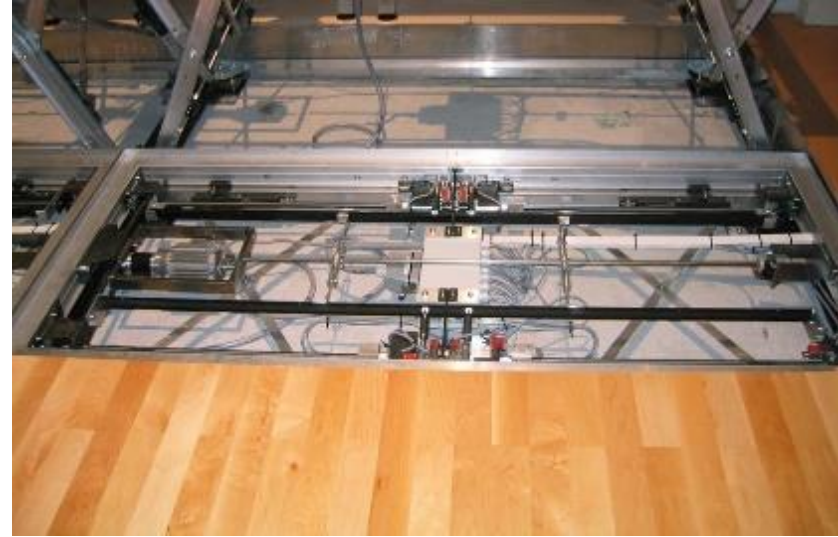

BJERRING

SunSwim® Alu-Top Manuel Hæve/Sænke Scene

Diverse